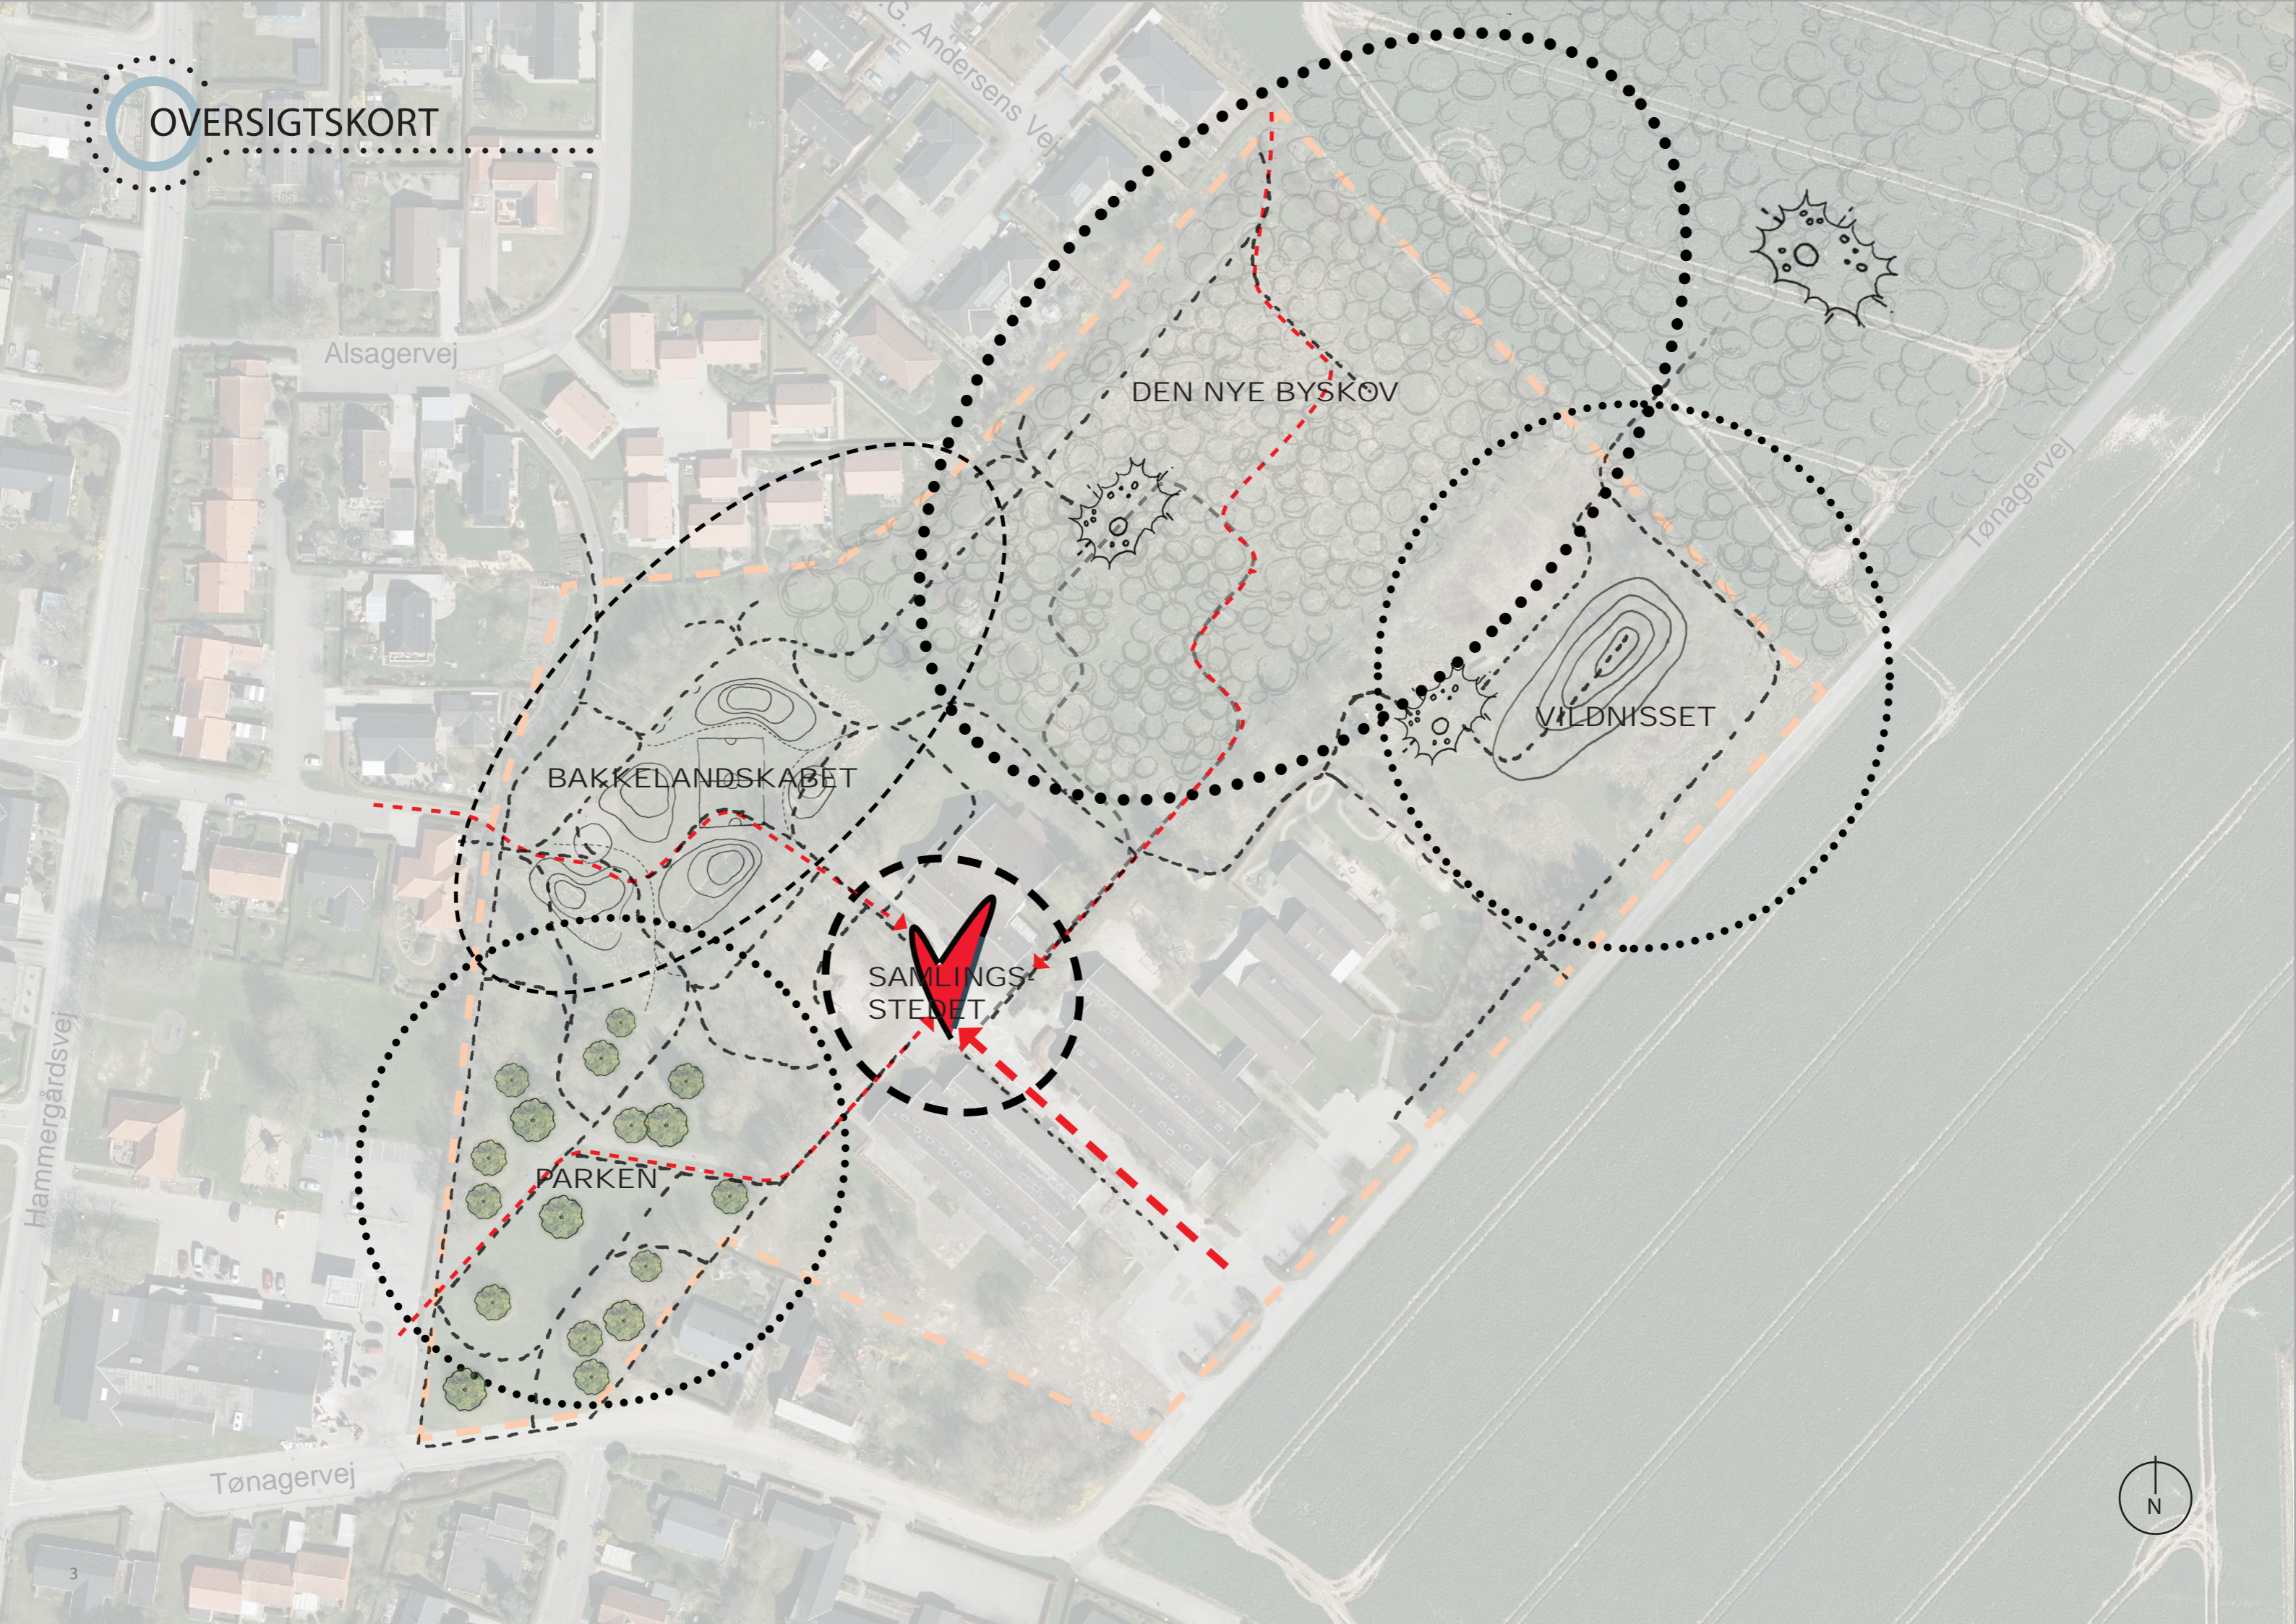

OMRÅDEFORNYELSE I GJERLEV

Udarbejdet for Randers Kommune
MARTS 2021

GUSTIN
L A N D S K A B

G. Andersens Vej

Alsagervej

Tønagervej

Hammergårdsvej

Tønagervej

OVERSIGTSKORT

DEN NYE BYSKOV

VILDNISSET

BAKKELANDSKABET

SAMLINGSSTEDET

PARKEN

SAMLINGSSTEDET

SAMLINGSSTEDET
 UNGE HOTSPOTS OG OPHOLD

BAKKELANDSKABET

VILDNISSET OG DEN NYE BYSKOV

LYSNING

POESI INDFRÆSET PÅ BRÆDDER

Nogle måger finder dig altid
Tener for koden af fjorden

PARKEN