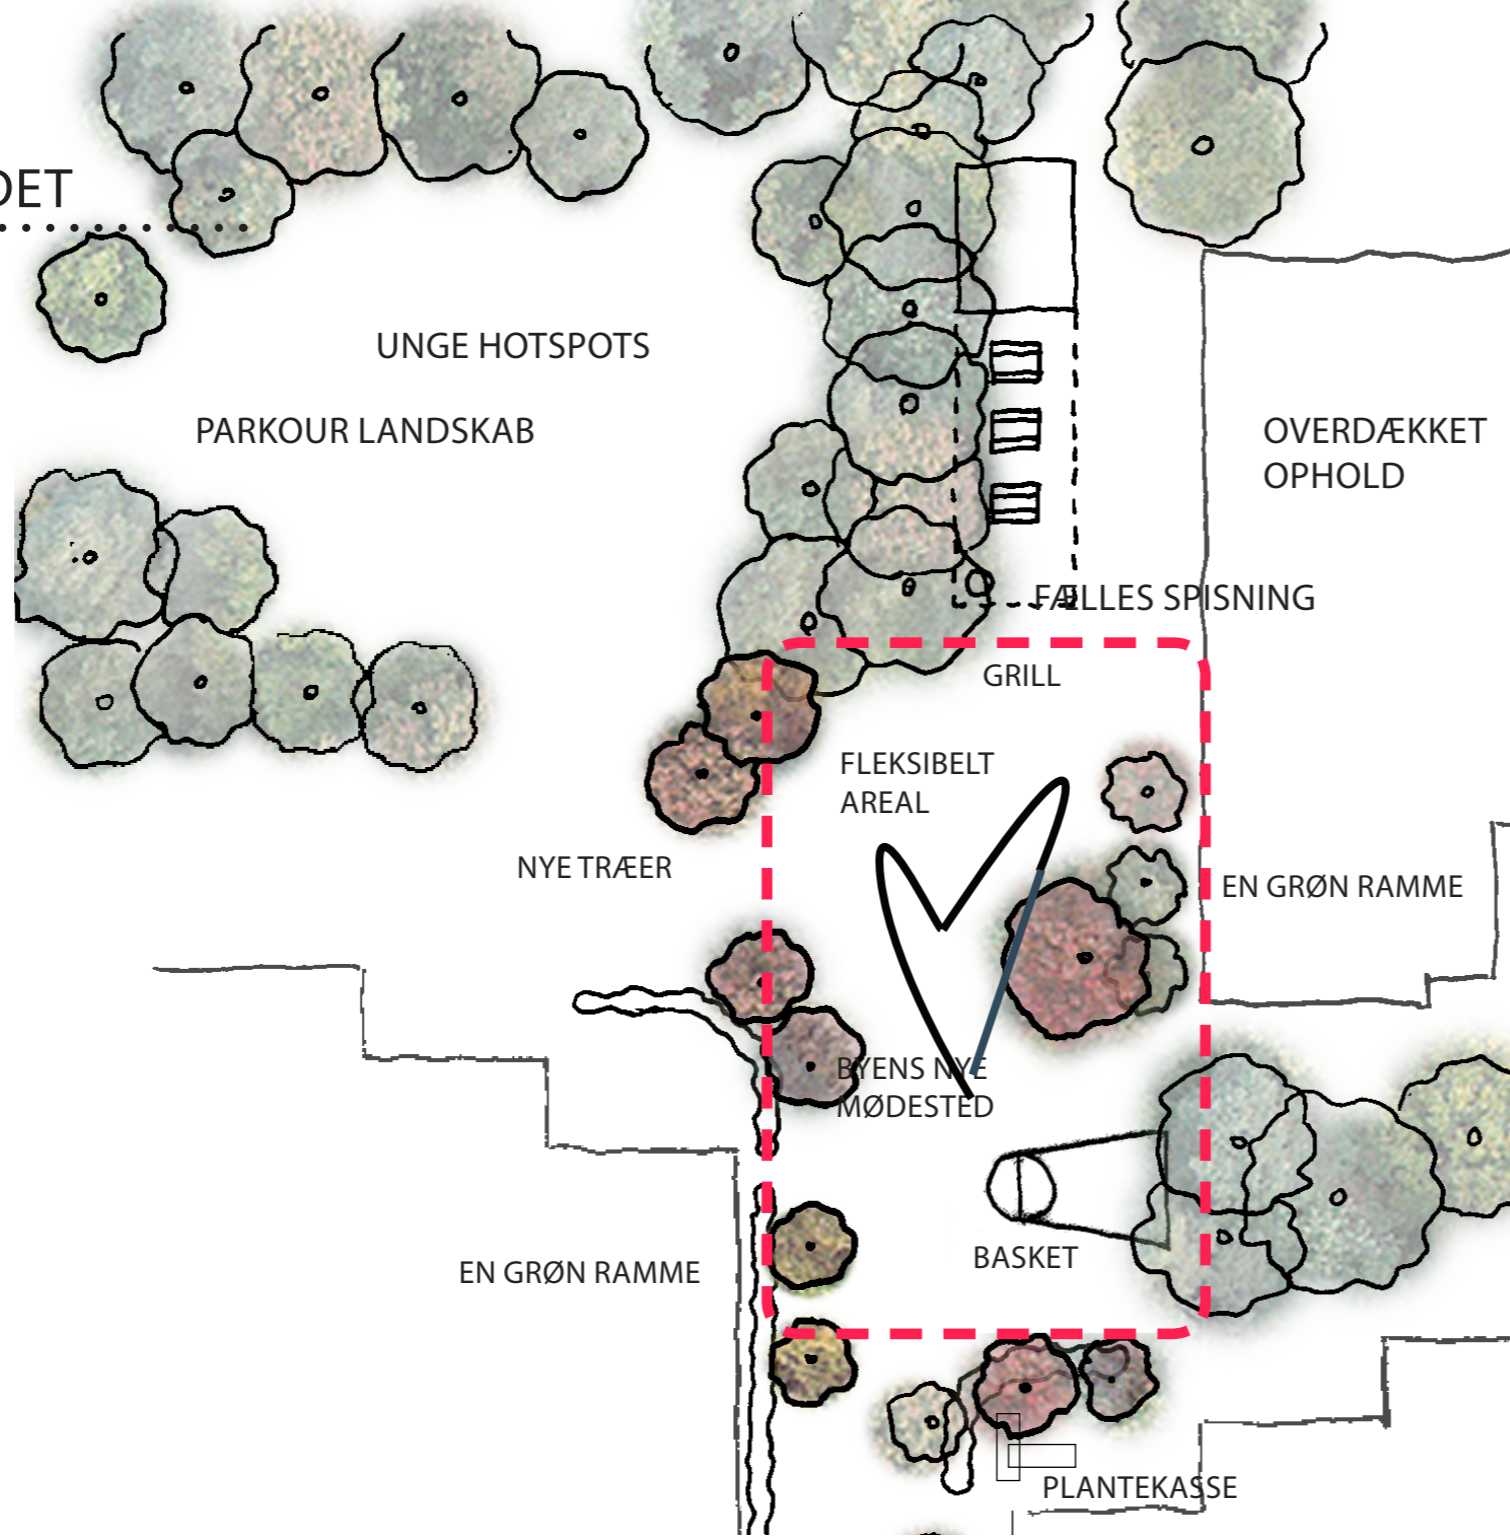

OMRÅDEFORNYELSE I GJERLEV

Udarbejdet for Randers Kommune
MARTS 2021

GUSTIN
L A N D S K A B

G. Andersens Vej

Alsagervej

Tønagervej

Hammergårdsvej

Tønagervej

OVERSIGTSKORT

DEN NYE BYSKOV

VILDNISSET

BAKKELANDSKABET

SAMLINGSSTEDET

PARKEN

SAMLINGSSTEDET

SAMLINGSSTEDET
 UNGE HOTSPOTS OG OPHOLD

BAKKELANDSKABET

VILDNISSET OG DEN NYE BYSKOV

LYSNING

POESI INDFRÆSET PÅ BRÆDDER

Nogle måger finder dig altid
Tener for koden af fjorden

PARKEN