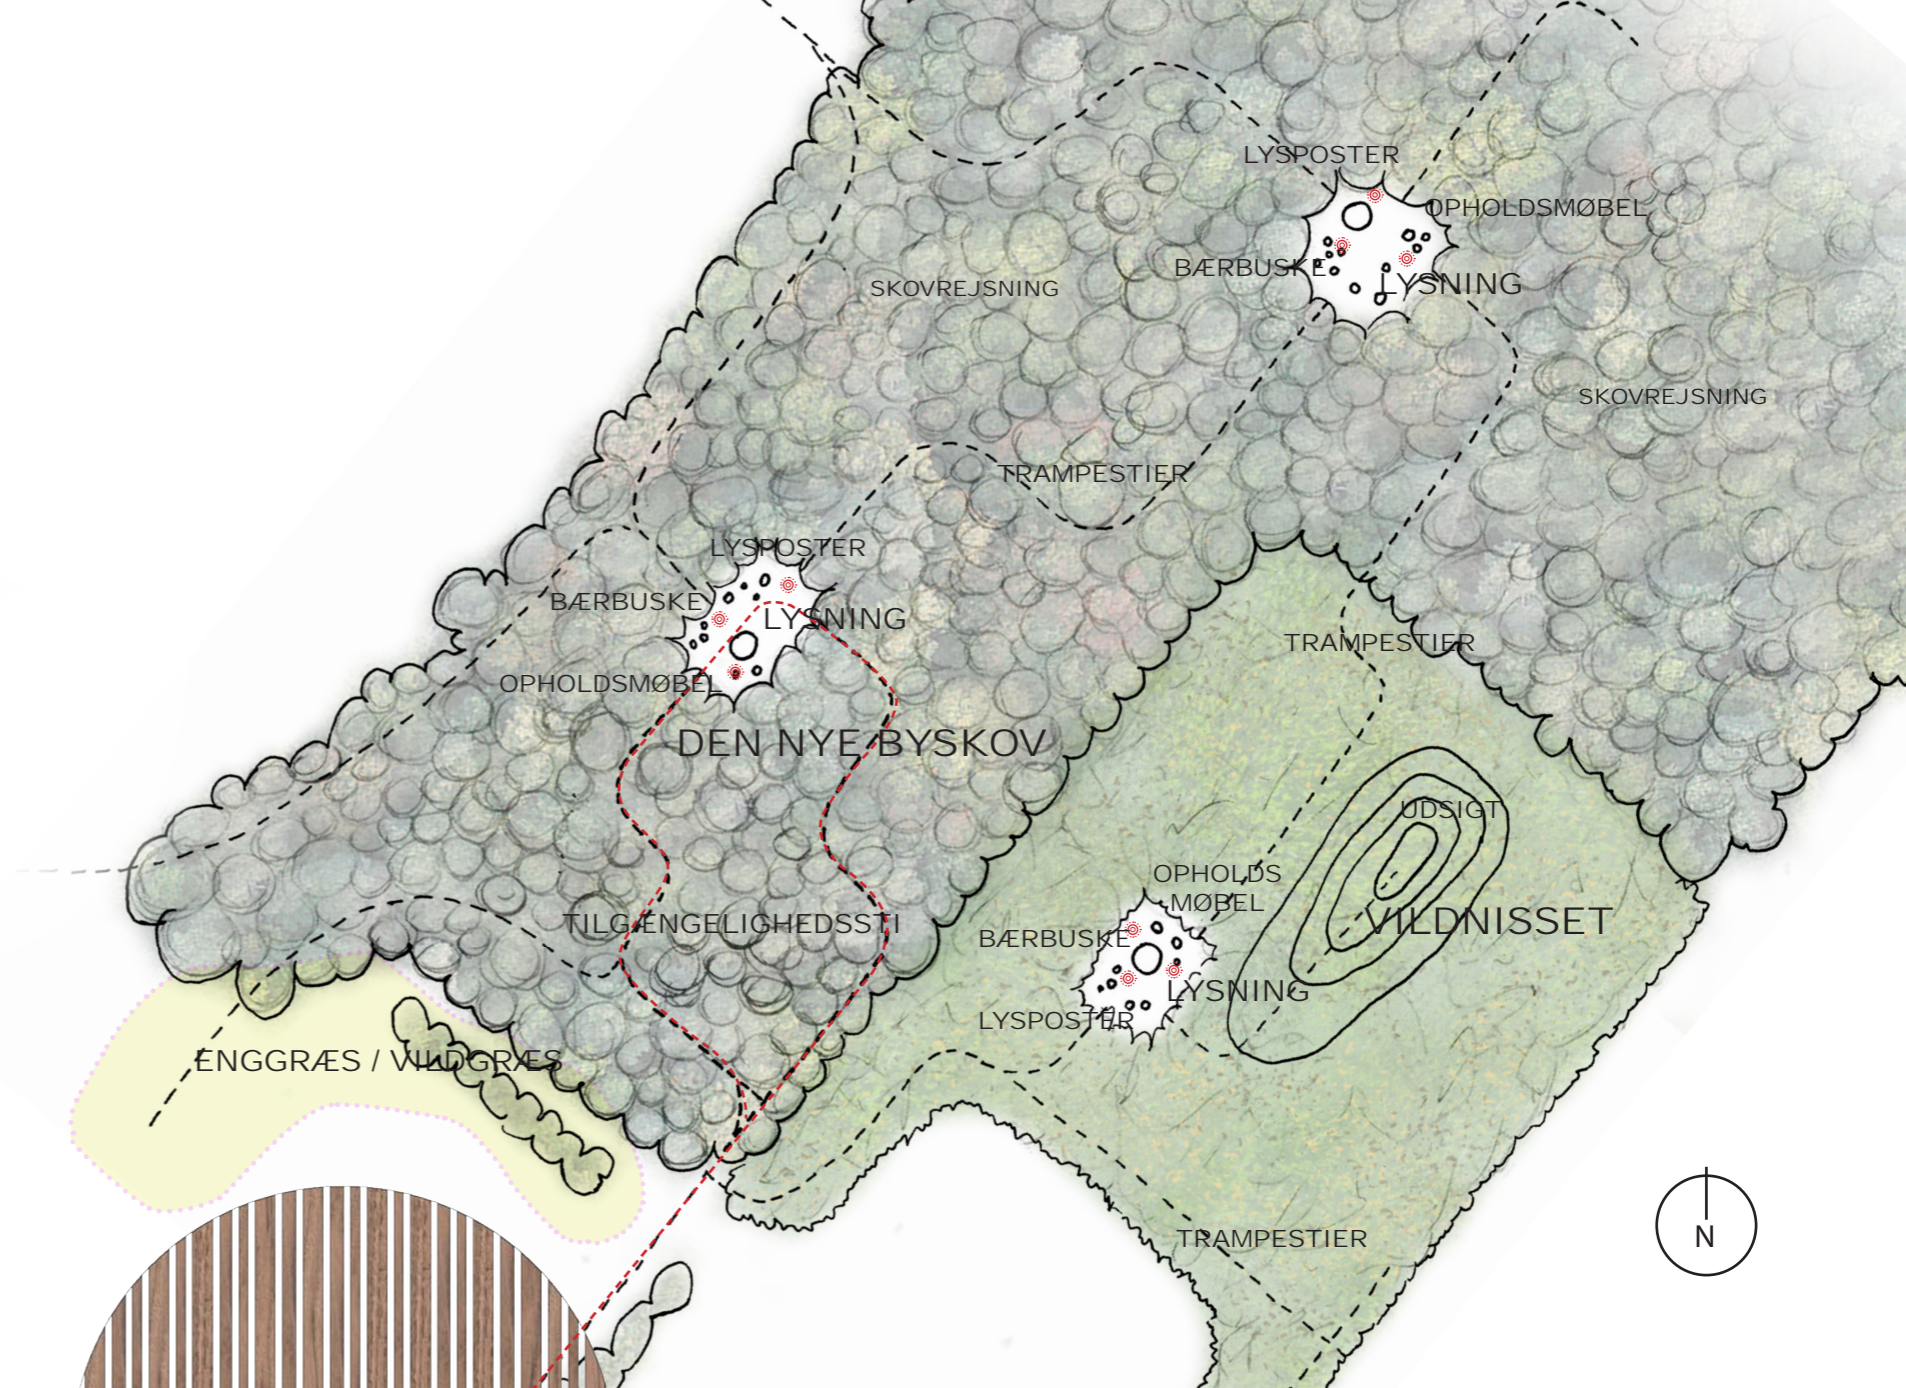

OMRÅDEFORNYELSE I GJERLEV

Udarbejdet for Randers Kommune
MARTS 2021

GUSTIN
L A N D S K A B

G. Andersens Vej

Alsagervej

Tønagervej

Hammergårdsvej

Tønagervej

BAKKELANDSKABET

VILDNISSET OG DEN NYE BYSKOV

LYSNING

POESI INDFRÆSET PÅ BRÆDDER

Nogle måger finder dig altid
Tener for koden af fjorden

PARKEN