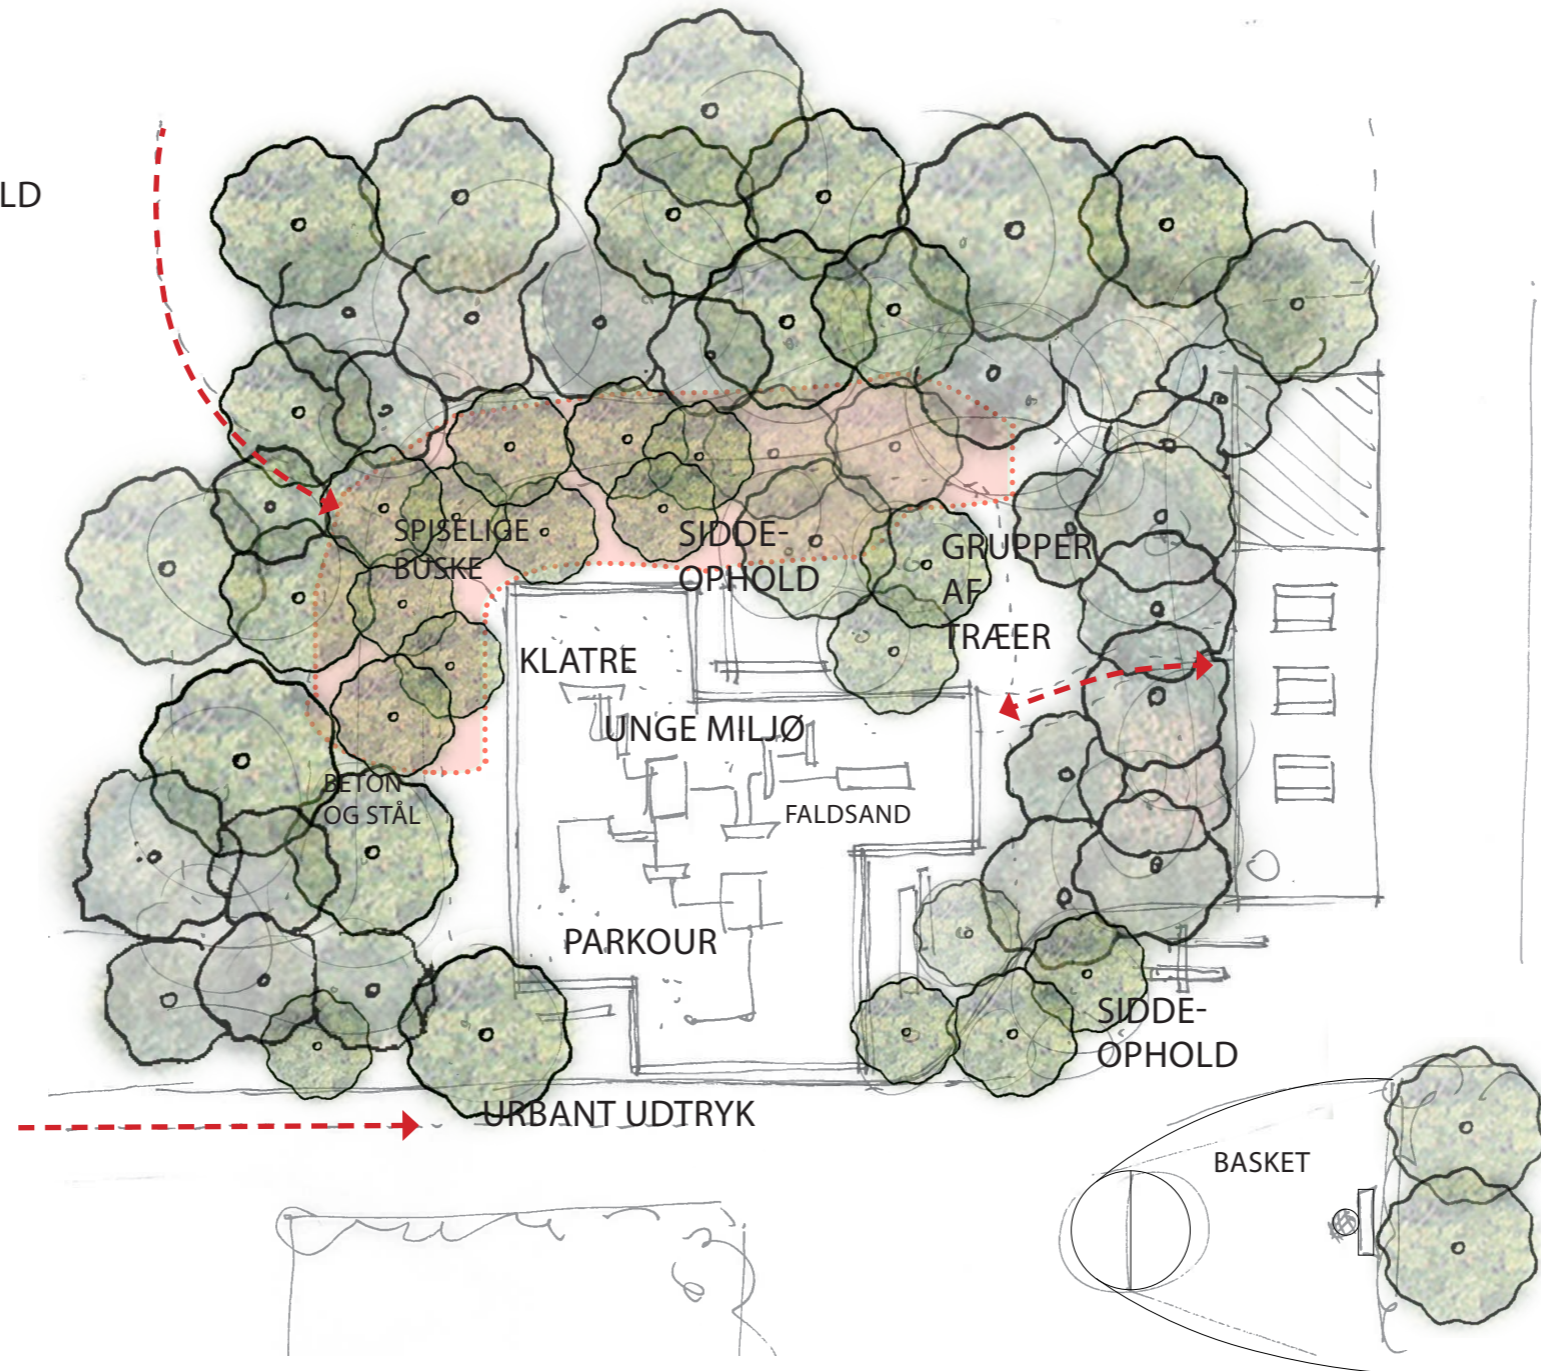

OMRÅDEFORNYELSE I GJERLEV

Udarbejdet for Randers Kommune
MARTS 2021

GUSTIN
L A N D S K A B

G. Andersens Vej

Alsagervej

Tønagervej

Hammergårdsvej

Tønagervej

OVERSIGTSKORT

DEN NYE BYSKOV

VILDNISSET

BAKKELANDSKABET

SAMLINGSSTEDET

PARKEN

SAMLINGSSTEDET

SAMLINGSSTEDET
 UNGE HOTSPOTS OG OPHOLD

BAKKELANDSKABET

VILDNISSET OG DEN NYE BYSKOV

LYSNING

POESI INDFRÆSET PÅ BRÆDDER

Nogle måger finder dig altid
Tener for koden af fjorden

PARKEN