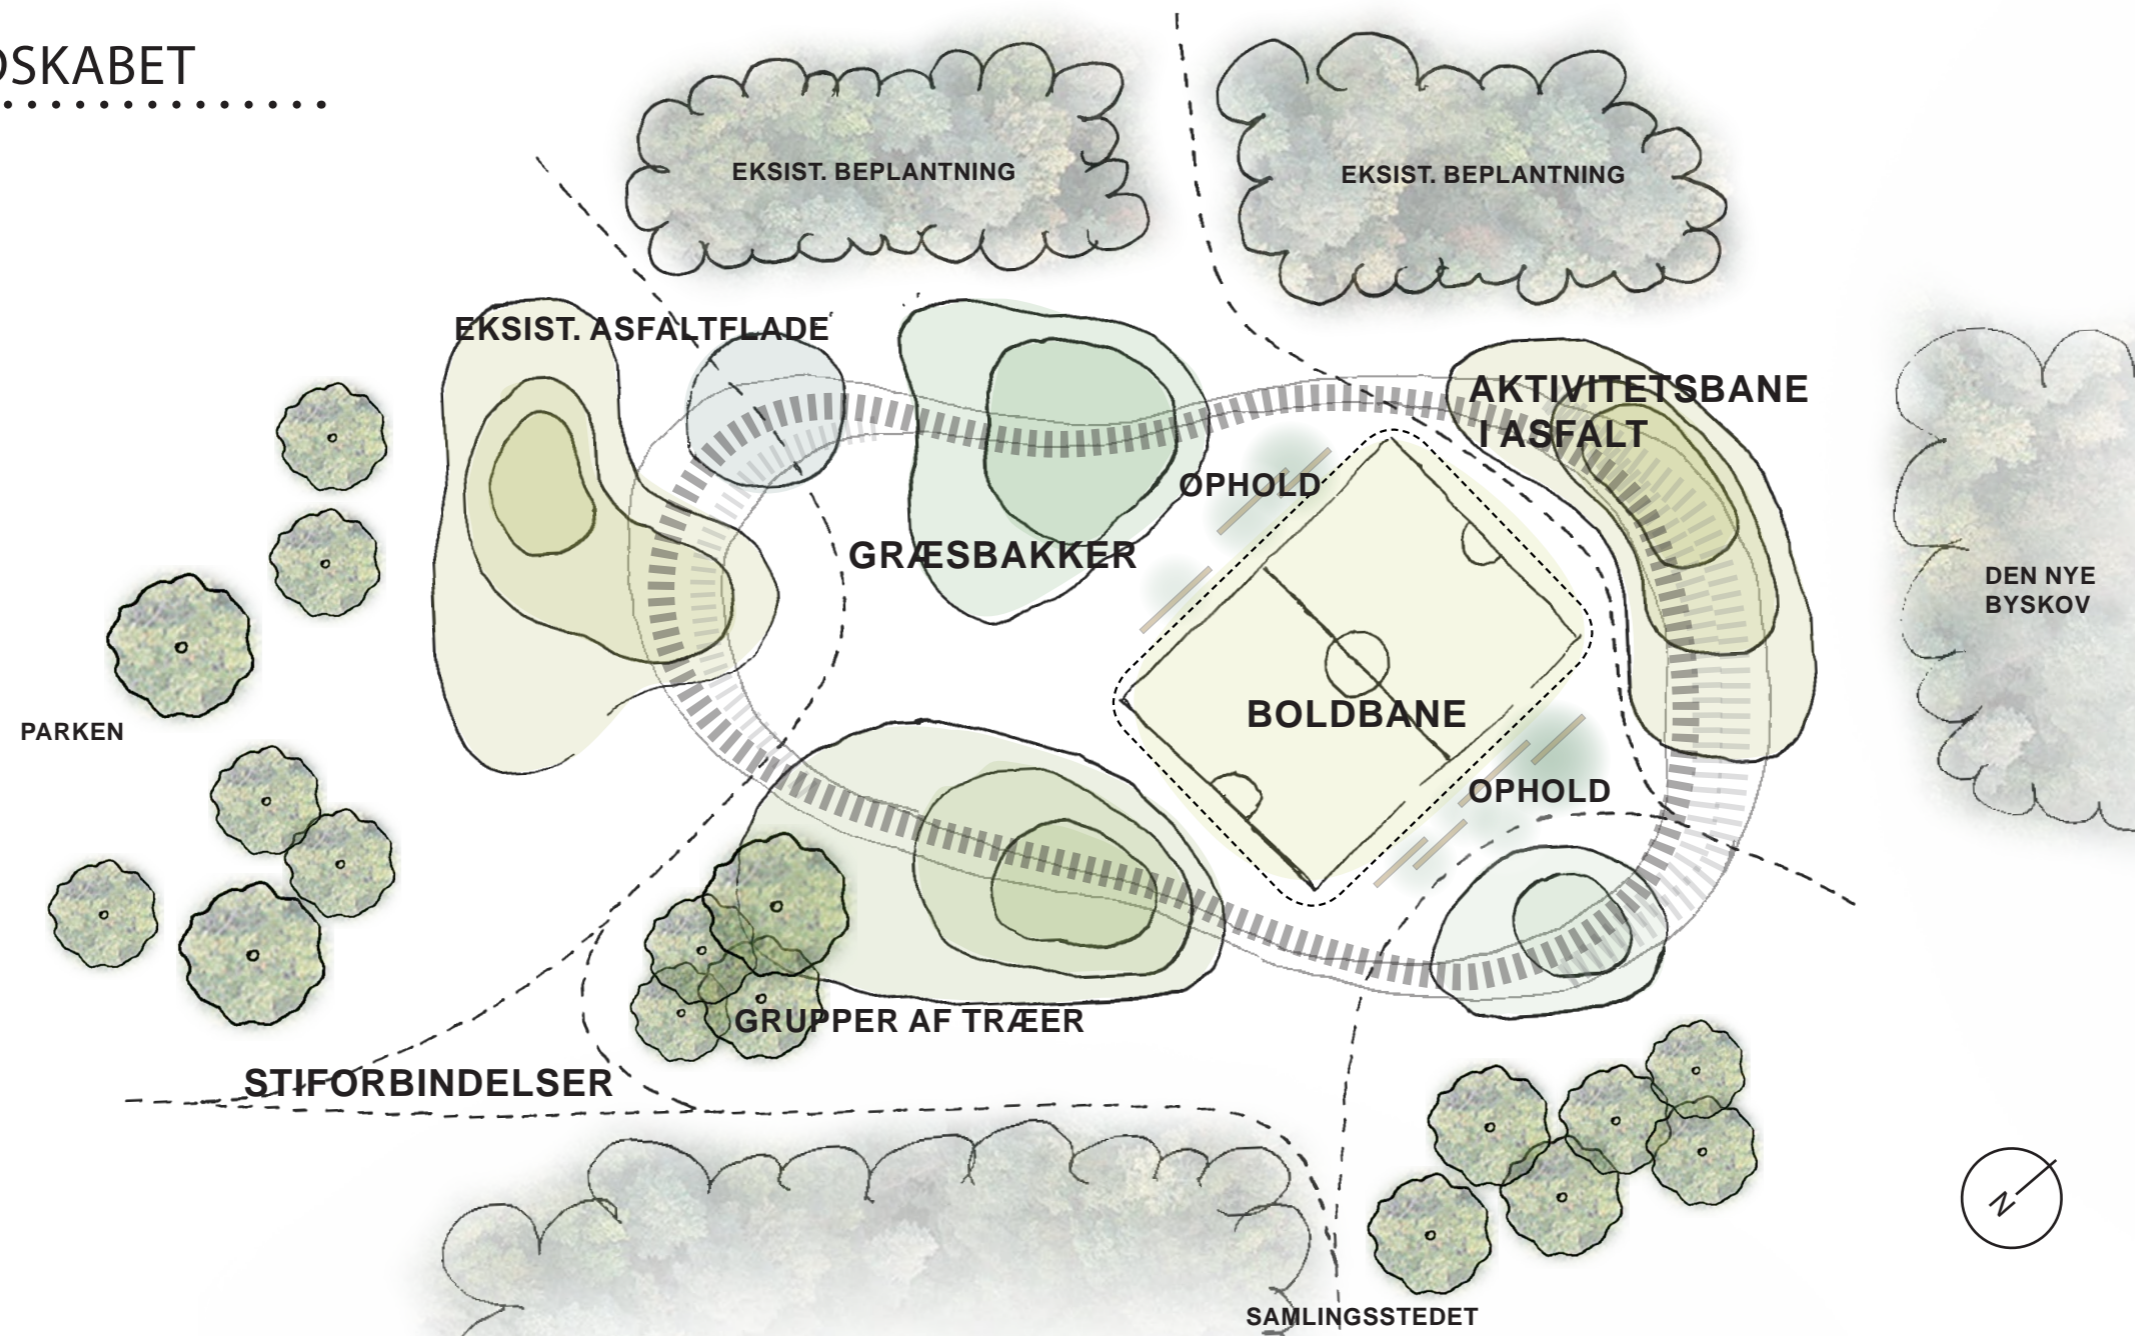

OMRÅDEFORNYELSE I GJERLEV

Udarbejdet for Randers Kommune
MARTS 2021

GUSTIN
L A N D S K A B

G. Andersens Vej

Alsagervej

Tønagervej

Hammergårdsvej

Tønagervej

OVERSIGTSKORT

DEN NYE BYSKOV

VILDNISSET

BAKKELANDSKABET

SAMLINGSSTEDET

PARKEN

SAMLINGSSTEDET

SAMLINGSSTEDET
 UNGE HOTSPOTS OG OPHOLD

BAKKELANDSKABET

VILDNISSET OG DEN NYE BYSKOV

LYSNING

POESI INDFRÆSET PÅ BRÆDDER

Nogle måger finder dig altid
Tener for koden af fjorden

PARKEN